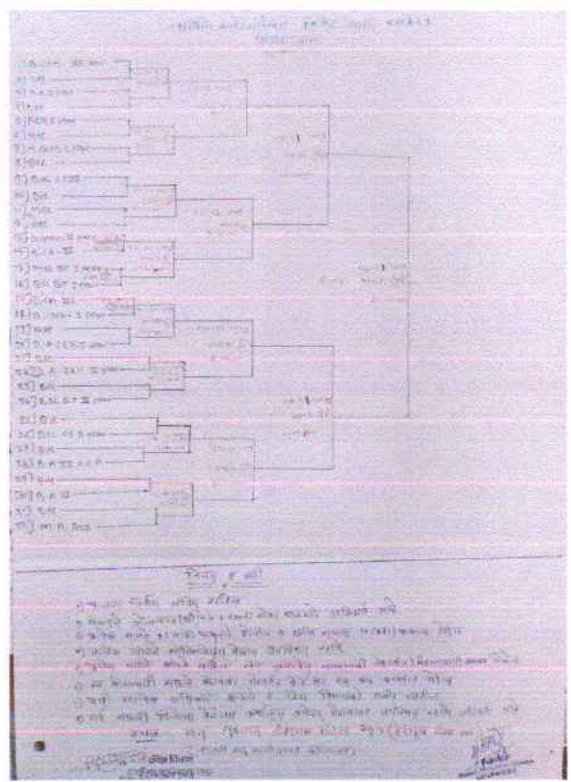

Fixture of the Tournament

Notice of the Tournament